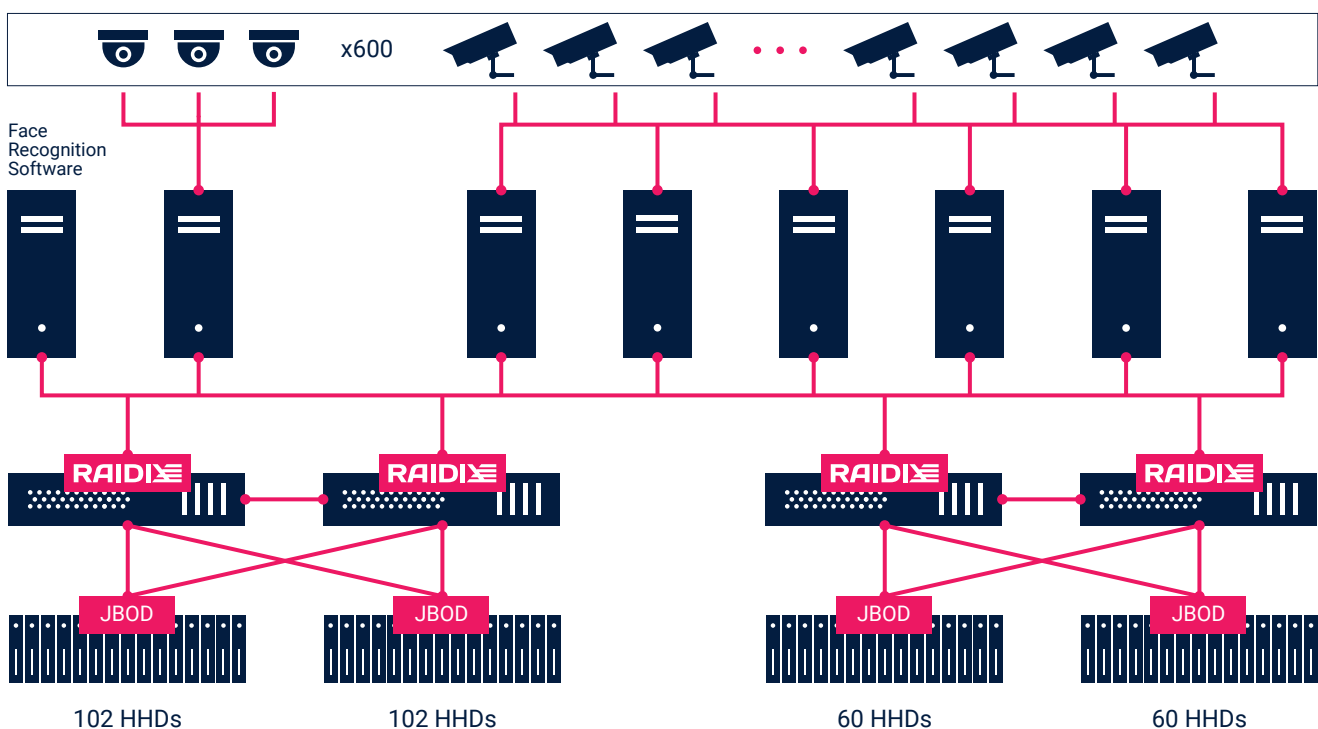

Целью видеонаблюдения в игровом комплексе является как обеспечение безопасности посетителей и персонала, так и предотвращение правонарушений со стороны игроков. Для этого устанавливаются камеры с высоким разрешением и повышенной частотой кадров, способные выявить любые мошеннические действия.

Система видеонаблюдения состоит из 600 стационарных и поворотных камер, которые обеспечивают полное покрытие всей площади комплекса. Особое внимание службы безопасности сосредоточено на игровых столах, где размещены дополнительные стационарные камеры.

Решение

Для обеспечения хранения видеоматериалов были внедрены две двухконтроллерные СХД под управлением ПО RAIDIX. В качестве аппаратной платформы для были выбраны серверы Supermicro 6048R-DE2CR24L и дисковые полки Western Digital Ultrastar Data60 и Western Digital Ultrastar Data102.

В системе видеонаблюдения функционируют 8 видеосерверов. Среди них по одному серверу выделяется для системы распознавания лиц и для поворотных камер. Остальные 6 серверов обрабатывают потоки от стационарных камер. Каждая СХД подключена ко всем 8 серверам по сети iSCSI/Ethernet 10 Gb. Средняя величина потока от каждого видеосервера примерно 1 Gbit/s, в режиме пиковой нагрузки 6–5 Gbit/s (625 MB/s).